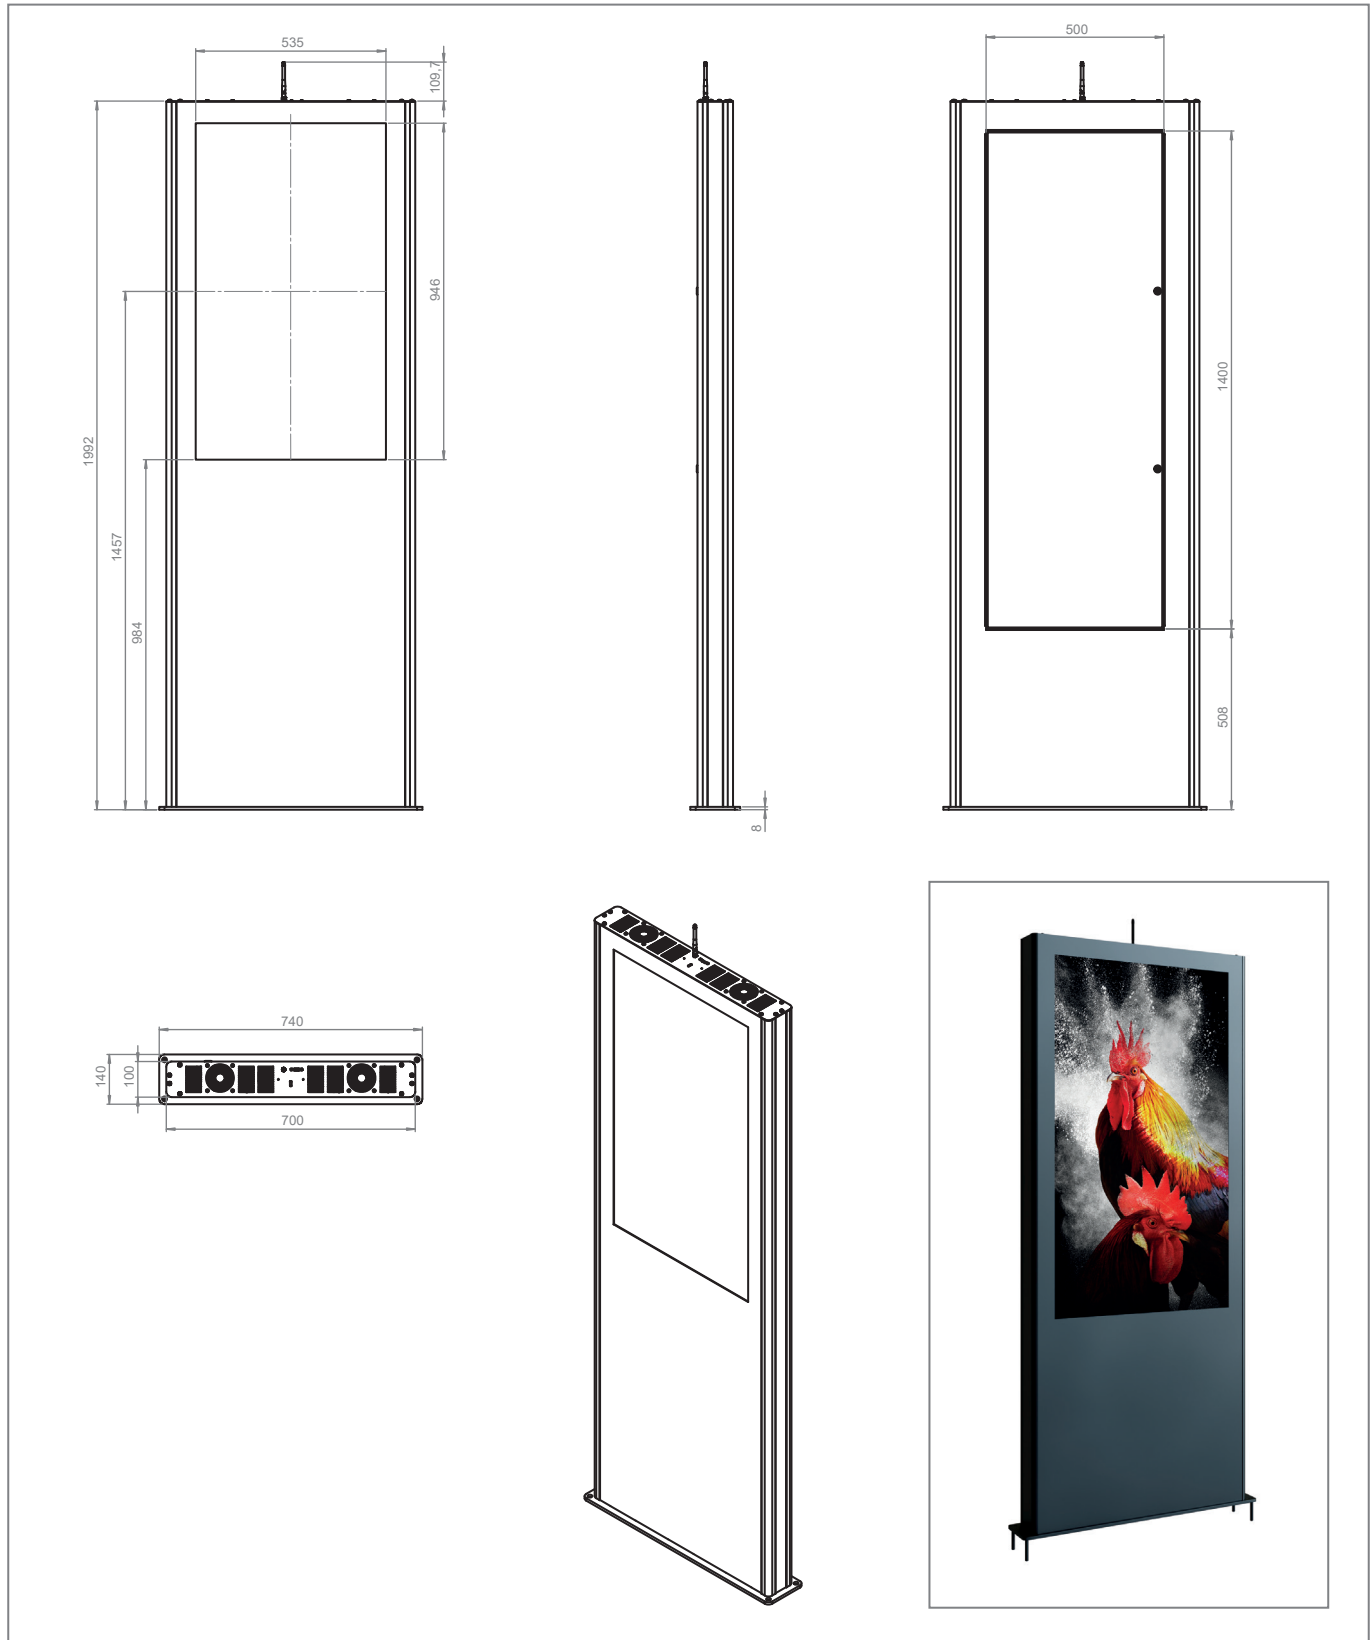

Sie eignet sich besonders gut für die Positionierung im Eingangsbereich z. B. als Digitaler Portier, Informationspunkt oder Wegweisersystem.

Bildschirme bis zu einer maximalen Einbautiefe von 68 mm finden in der hochwertigen Indoorstele sicher ihren Platz.

Die Kabelführung erfolgt innerhalb der Stele und sorgt für ein sauberes Erscheinungsbild. Eine Mehrfachsteckerleiste ist bereits integriert.

Die vis-it Portrait bietet in einem abschließbaren Staufach, z. B. Platz für einen Mini-PC oder andere Gerätschaften, und schützt diese vor Fremdzugriff.

vis-it[®] portrait 42 - 46“ Indoorstele

Art.-Nr.: 1910

- Indoorstele für Bildschirme mit 42 - 46“ | 107 - 117 cm Bildschirmdiagonale
- Gesamthöhe inkl. Bodenplatte: 2022 mm
- Standfläche: B 720 x T 620 mm
- Eigengewicht: 80 kg
- innenliegende Kabelführung
- integrierte Mehrfachsteckerleiste
- abschließbar
- Staufach für Mini-PC oder andere Gerätschaften

Andere Bildschirme auf Anfrage.

Im Projektfall auch auf Wunschmaß und Kundenvorgabe möglich.

vis-it[®] portrait 42 - 46"

Art.-Nr.: 1910

mit optionaler Minibodenplatte zur Bodenmontage (Art.-Nr.: 1999)

vis-it[®] portrait 42 - 46"