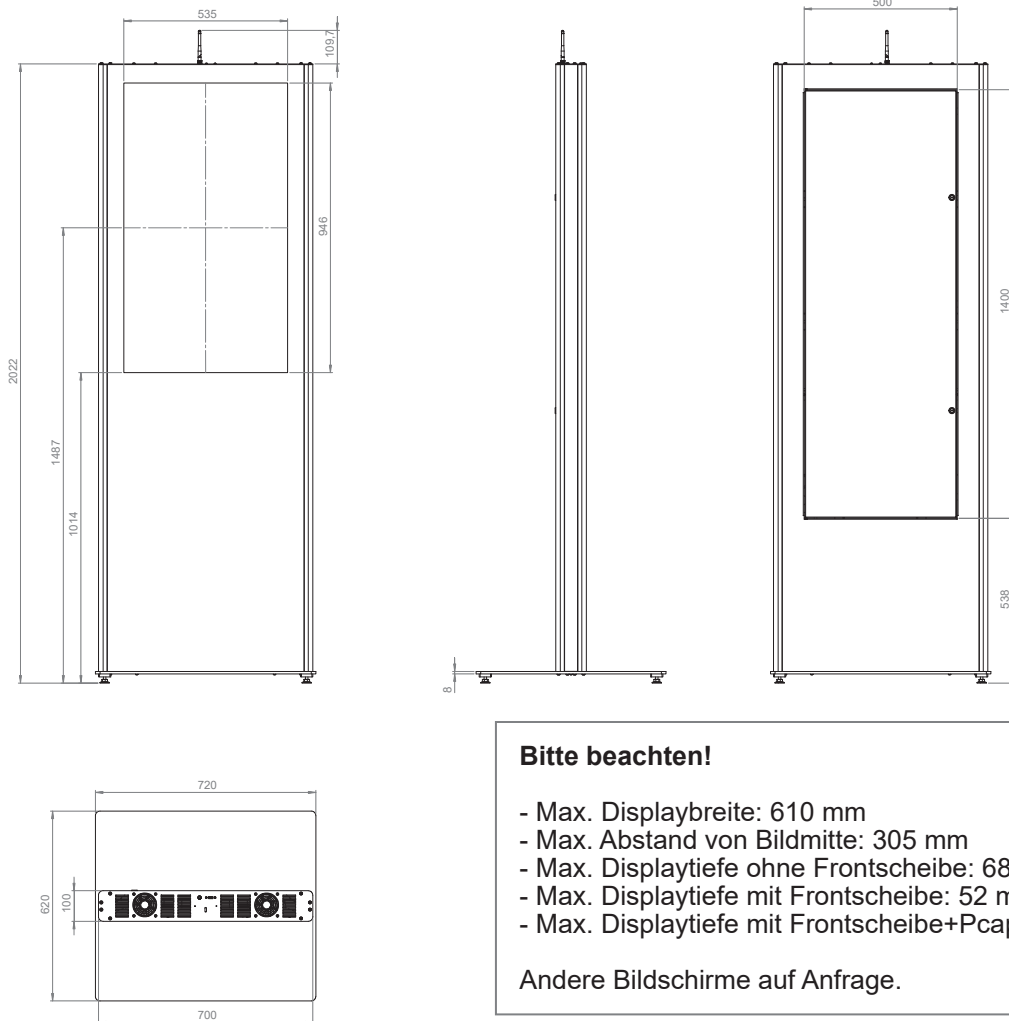

Sie eignet sich besonders gut für die Positionierung im Eingangsbereich z. B. als Digitaler Portier, Informationspunkt oder Wegweisersystem.

Bildschirme bis zu einer maximalen Einbautiefe von 68 mm finden in der hochwertigen Indoorstele sicher ihren Platz.

Die Kabelführung erfolgt innerhalb der Stele und sorgt für ein sauberes Erscheinungsbild. Eine Mehrfachsteckerleiste ist bereits integriert.

Die vis-it Portrait bietet in einem abschließbaren Staufach, z. B. Platz für einen Mini-PC oder andere Gerätschaften, und schützt diese vor Fremdzugriff.

vis-it[®] portrait 42 - 46“ Indoorstele

Art.-Nr.: 1910

- Indoorstele für Bildschirme mit 42 - 46“ | 107 - 117 cm Bildschirmdiagonale
- Gesamthöhe inkl. Bodenplatte: 2022 mm
- Standfläche: B 720 x T 620 mm
- Eigengewicht: 80 kg
- innenliegende Kabelführung
- integrierte Mehrfachsteckerleiste
- abschließbar
- Staufach für Mini-PC oder andere Gerätschaften

Bitte beachten!

- Max. Displaybreite: 610 mm
- Max. Abstand von Bildmitte: 305 mm
- Max. Displaytiefe ohne Frontscheibe: 68 mm
- Max. Displaytiefe mit Frontscheibe: 52 mm
- Max. Displaytiefe mit Frontscheibe+Pcap: 48 mm